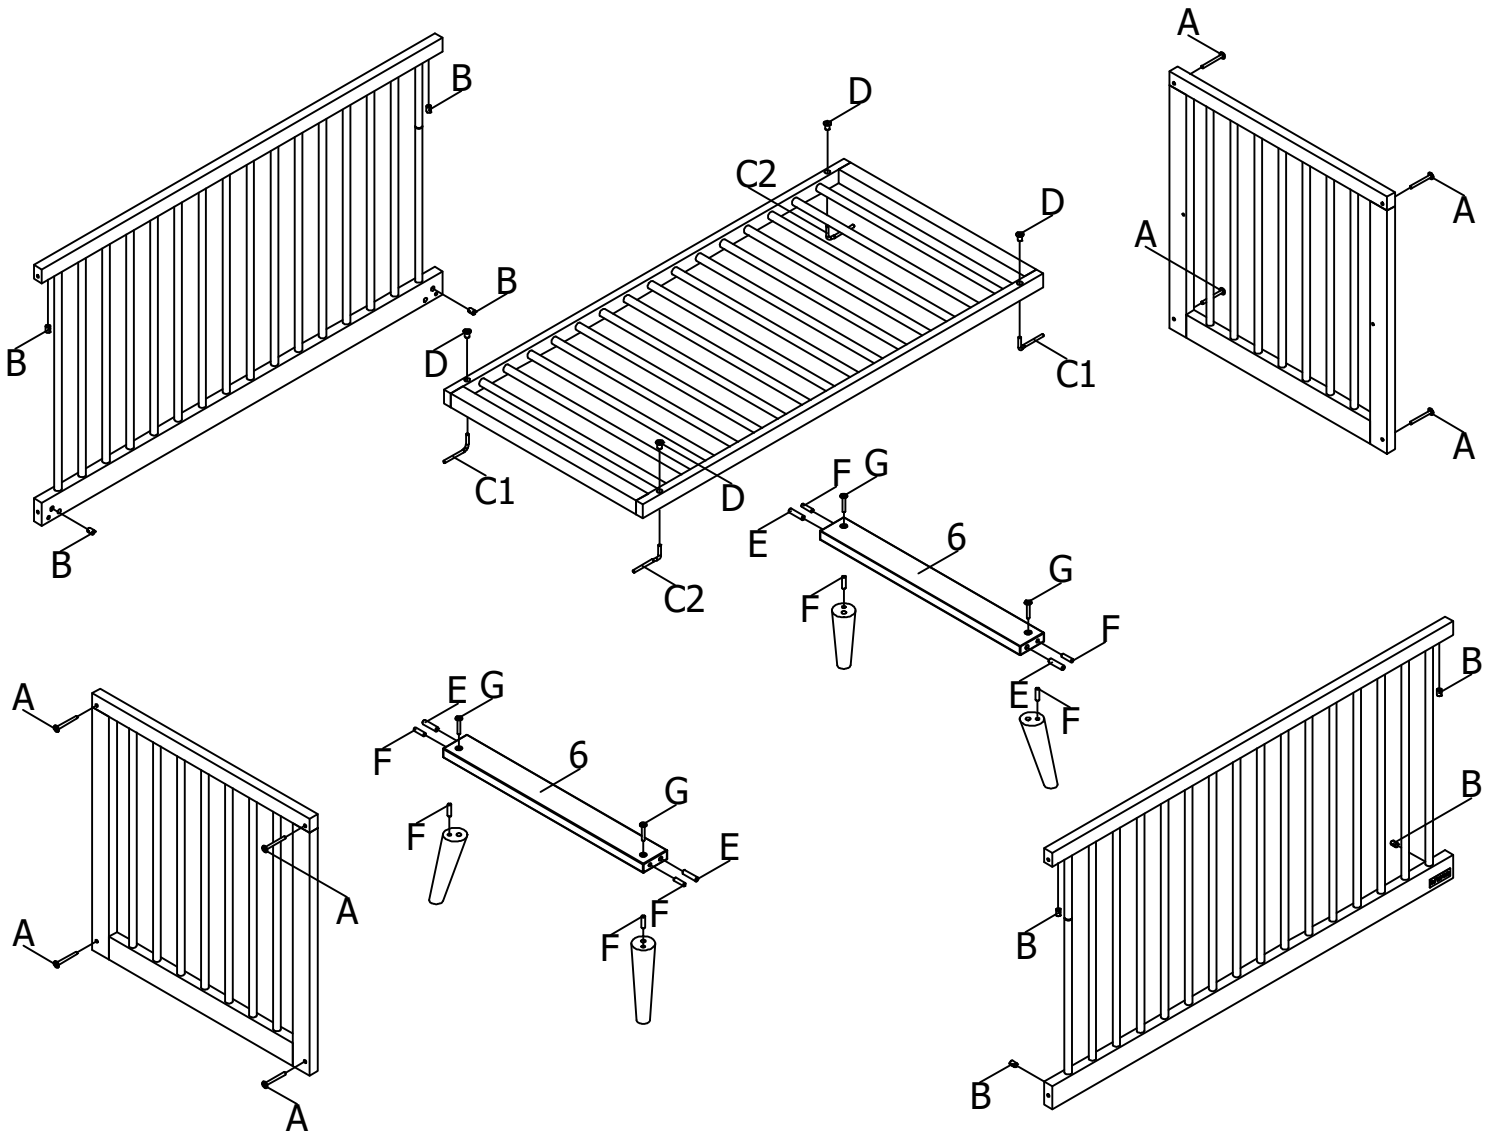

A M6X60 8X	 B M6 8X	 C1 2X	 C2 2X	 D M6 4X	 E Ø10x40 4X
  F Ø8X30 8X	 G M6X35 4X	 H SW4 1X	 I SW5 1X