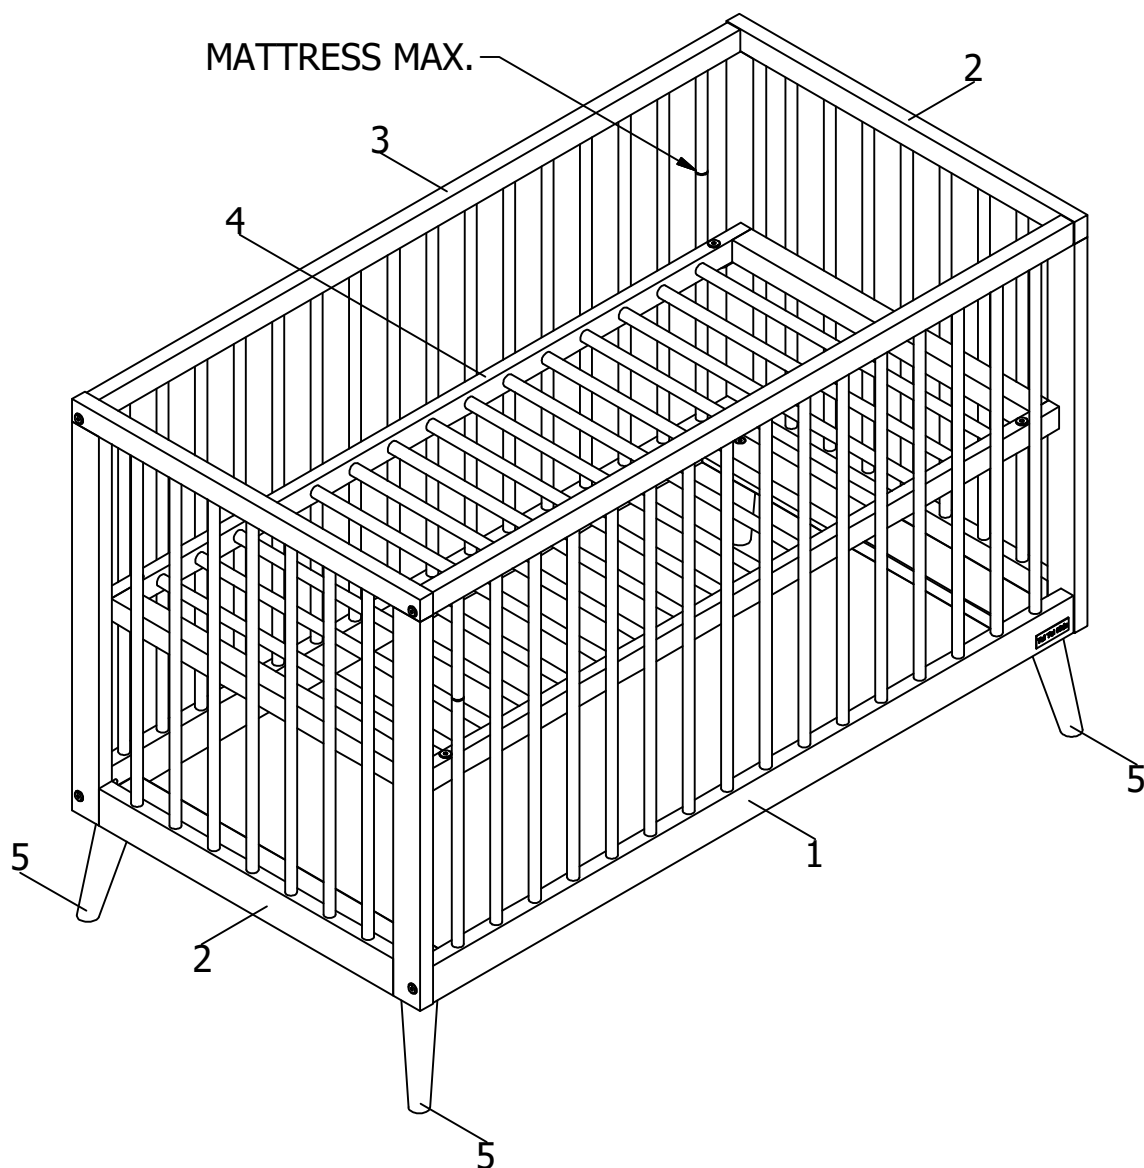

Toi Toi Kids®

art.:114403.28

FAY
bed 60x120 natural/matt black

04.01.2024

BG ИНСТРУКЦИИ ЗА СГЛОБЯВАНЕ
CS MONTÁŽNÍ NÁVOD
DA MONTERINGSINSTRUKTIONER
DE MONTAGEANLEITUNGEN
EL ΟΔΗΓΙΕΣ ΣΥΝΑΡΜΟΛΟΓΗΣΗΣ
EN ASSEMBLY INSTRUCTIONS
ES INSTRUCCIONES DE MONTAJE

ET KOKKUVÕTMISJUHISED
FI KOKOAMISOHJEET
FR NOTICE DE MONTAGE
GA IONSTRAIMÍ TIONÓL
HR UPUTE ZA MONTAŽU
HU ÖSSZESZERELÉSI ÚTMUTATÓ
IS LEIÐBEININGAR

IT ISTRUZIONI DI MONTAGGIO
LT SURINKIMO INSTRUKCIJA
LV MONTĀŽAS NORĀDĪJUMI
MK/SL УПАТСТВО ЗА СОБРАНИЕ
MT STRUZZJONIJIET TA 'ASSEMBLEA
NL MONTAGE HANDLEIDING
NO MONTERINGSINSTRUKSJONER

PL INSTRUKCJE SKŁADANIA
PT INSTRUÇÕES DE MONTAGEM
RO INSTRUCȚIUNI DE ASAMBLARE
SK MONTÁŽNE POKYNY
SL NAVODILA ZA MONTAŽO
SR УПУТСТВО ЗА МОНТИРАЊЕ
SV MONTERINGSANVISNINGAR
TR MONTAJ TALİMATLARI